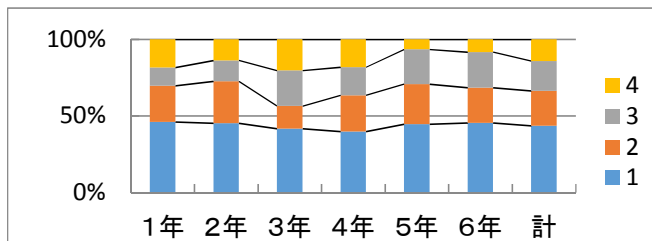

(19) 10分でも読書をするようにしています。

	1	2	3	4
1年	46%	24%	12%	18%
2年	45%	27%	14%	14%
3年	42%	15%	23%	20%
4年	40%	24%	18%	18%
5年	45%	26%	23%	7%
6年	45%	23%	23%	8%
計	44%	23%	19%	14%

(20) 地域の行事に進んで参加しています。