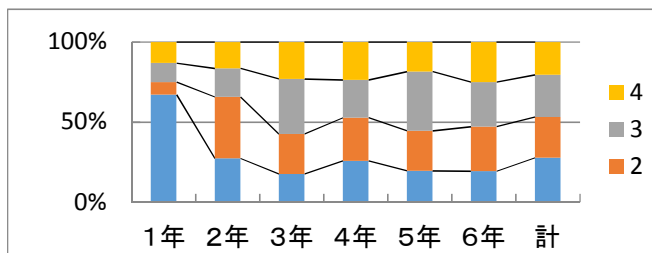

1	2	3	4
1年	67%	8%	12%	13%
2年	27%	38%	18%	16%
3年	18%	25%	34%	23%
4年	26%	27%	24%	24%
5年	20%	25%	37%	18%
6年	19%	28%	28%	25%
計	28%	25%	26%	21%